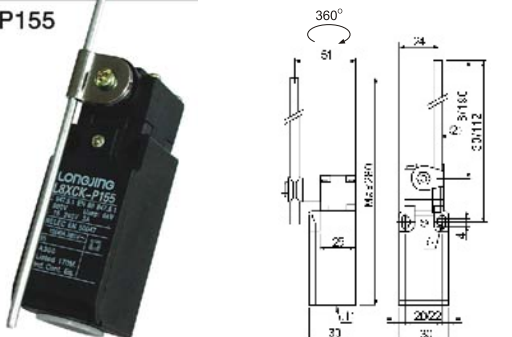

LL8XCK-P Limit Switch行程开关

LL8XCK-P110

LL8XCK-P102

LL8XCK-P118

LL8XCK-P128

LL8XCK-P121

LL8XCK-P145

LL8XCK-P106

LL8XCK-P127

LL8XCK-P155

LL8XCK-P149